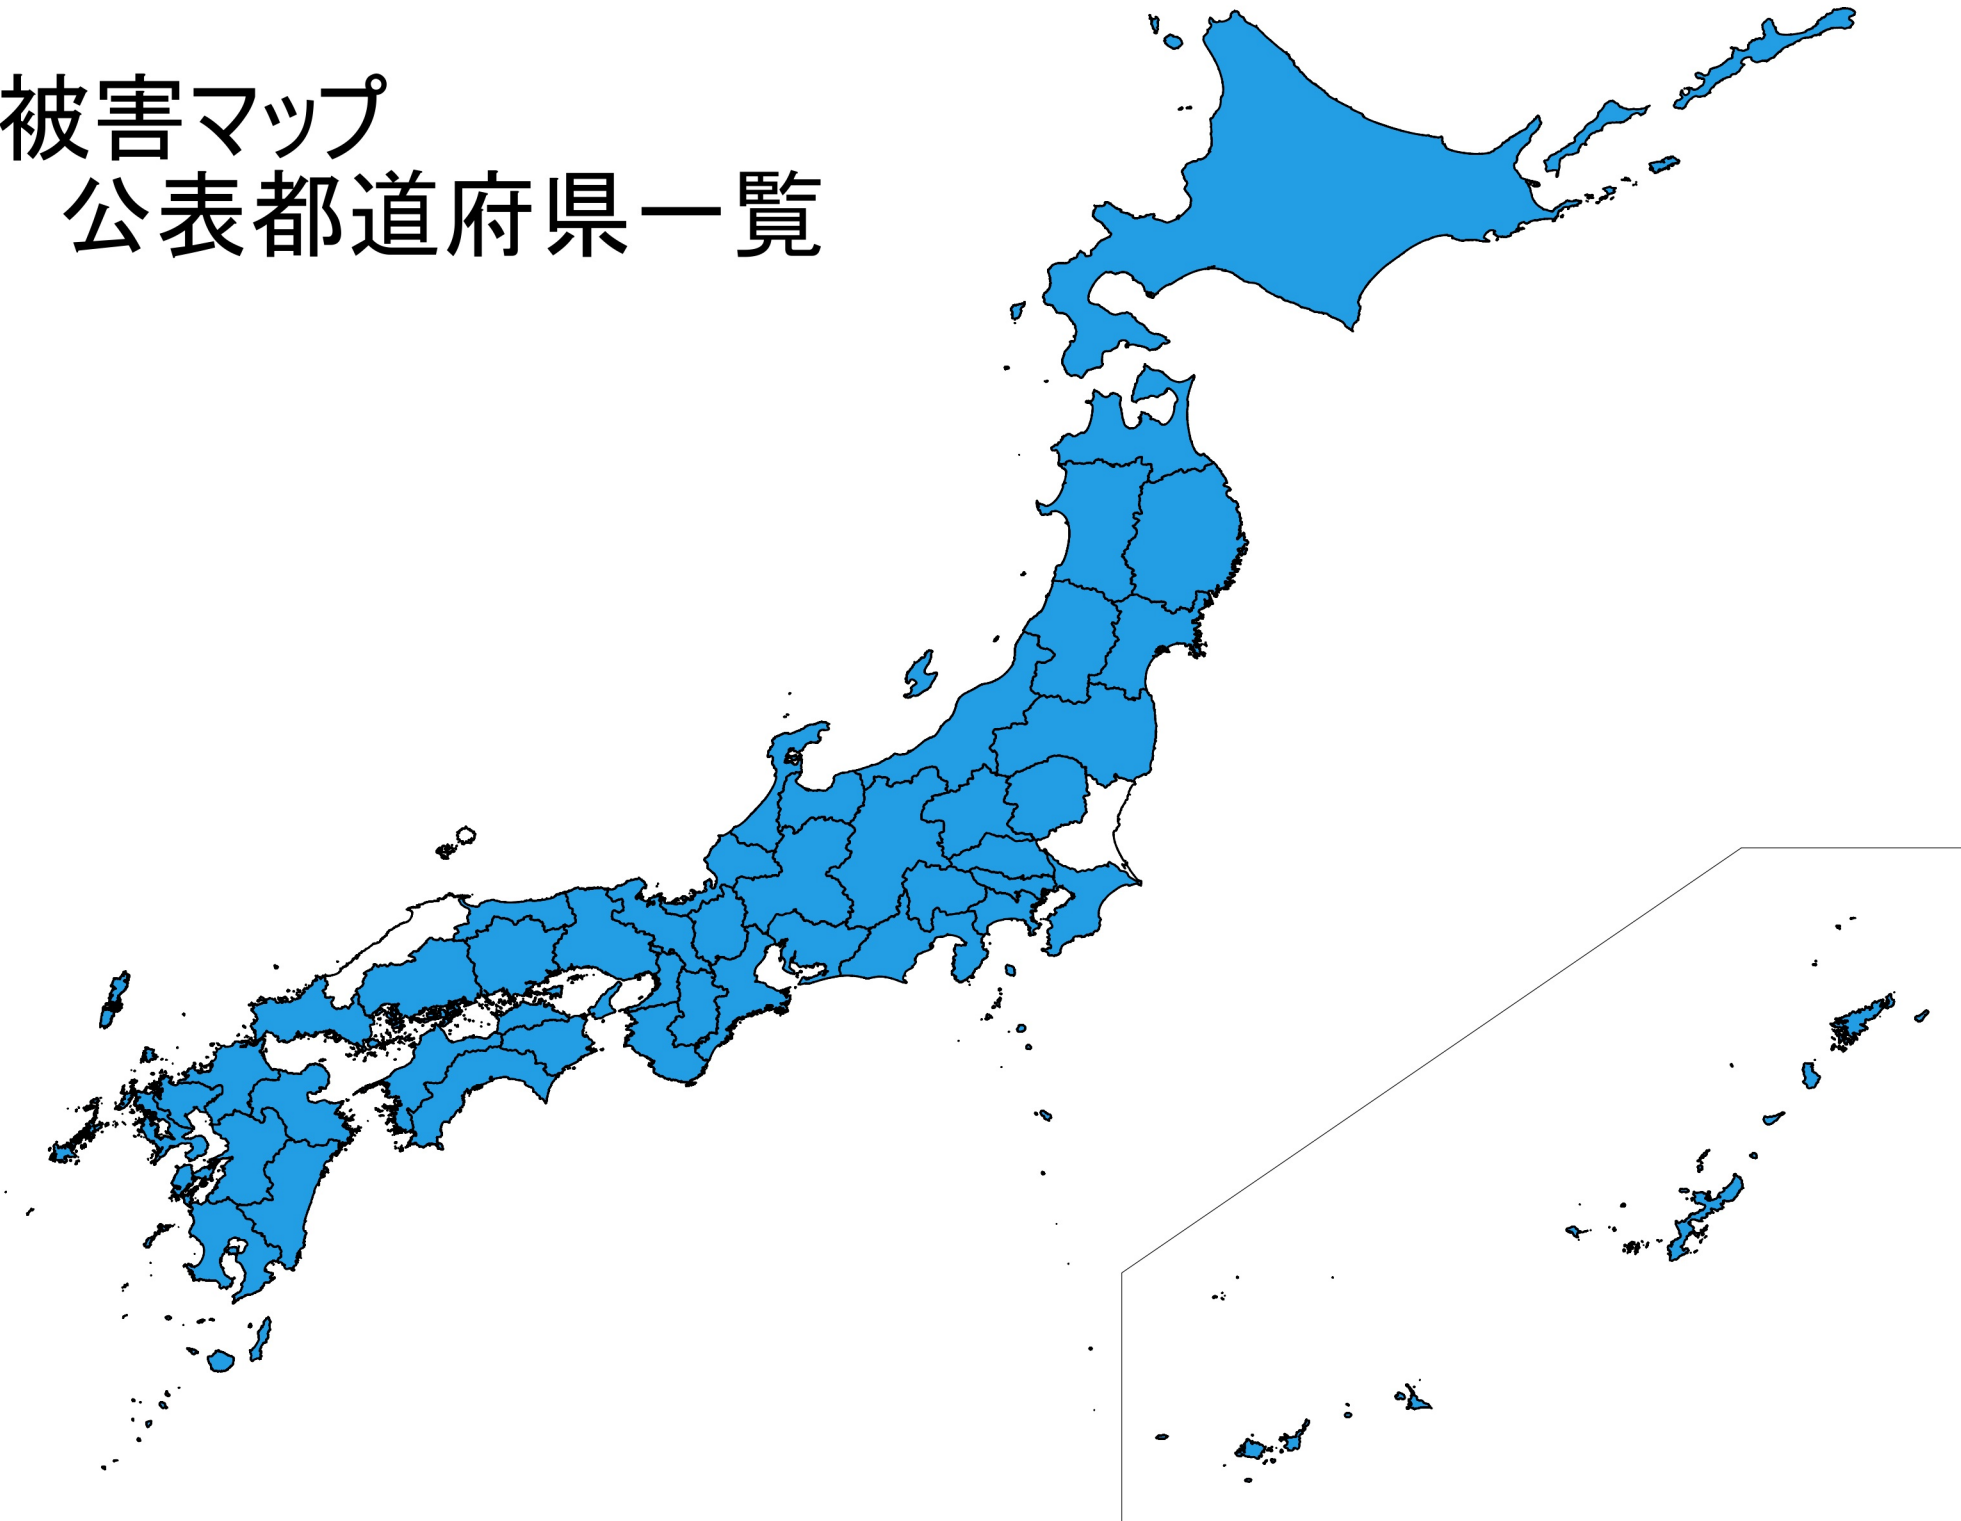

震度被害マップ 公表都道府県一覧

都道府県	担当	住所	電話番号	公開URL
北海道	総務部危機対策局危機対策課	北海道札幌市中央区北3条西6丁目	011-204-5008	http://www.pref.hokkaido.lg.jp/kn/ksd/anzensuisin/plan.pdf
青森県	危機管理局防災危機管理課	青森県青森市長島1丁目1-1	017-734-9181	http://www.bousai.pref.aomori.jp/files/image/archivedata/gaiyouban.pdf
岩手県	総務部総合防災室 防災危機管理担当	岩手県盛岡市内丸10-1	019-629-5153	http://www.pref.iwate.jp/dbps_data/material/files/000/000/008/637/dai2ki_sokushin_keikaku_h2802.pdf
宮城県	総務部危機対策課防災推進班	宮城県仙台市青葉区本町3丁目8-1	022-211-2376	http://www.pref.miyagi.jp/uploaded/attachment/57523.pdf
秋田県	総務部総合防災課計画・情報班	秋田県秋田市山王4丁目1-1	018-860-4562	http://www.pref.akita.lg.jp/www/contents/1377750769093/index.html
山形県	県土整備部建築住宅課建築物耐震化担当	山形県山形市松波二丁目8-1	023-630-2640	http://www.pref.yamagata.jp/ou/kendoseibi/180025/publicfolder200801239976624633/seismicmap.html
福島県	福島県危機管理部災害対策課	福島市杉妻町2-16	024-521-7194	http://www.pref.fukushima.lg.jp/sec/16025b/iishin-tsunami.html
栃木県	県民生活部危機管理課災害対策担当	宇都宮市塙田1-1-20	028-623-2136	インターネットで公開していない
群馬県	総務部危機管理室計画調整係	群馬県前橋市大手町1-1-1	027-226-2258	http://www.pref.tochigi.lg.jp/c08/kouhou/documents/honpen-iisindousono1.pdf http://www.pref.tochigi.lg.jp/c08/kouhou/documents/honpen-iisindousono2.pdf
埼玉県	危機管理防災部危機管理課震災予防・復興支援担当	さいたま市浦和区高砂3-15-1	048-830-8141	http://www.pref.gunma.jp/05/am4900013.html
千葉県	防災危機管理部防災政策課政策班	千葉市中央区市場町1番1号	043-223-3697	http://bousai.pref.saitama.lg.jp/menu.html
東京都	総務局総合防災部防災計画課	新宿区西新宿2丁目8番1号	03-5388-2454	http://keihatsu.bousai.pref.chiba.lg.jp/higaisoutei/index.html
神奈川県	安全防災局災害対策課計画グループ	神奈川県横浜市中区日本大通1	045-210-1111	http://www.bousai.metro.tokyo.jp/taisaku/1000902/1000401.html
新潟県	防災局防災企画課防災企画班	新潟県中央区新光町4-1	025-282-1608	http://www.pref.kanagawa.jp/cnt/f5151/p15579.html
富山県	知事政策局防災・危機管理課国民保護・地域防災担当	富山県富山市新総曲輪1-7	076-431-4111	http://www.pref.niigata.lg.jp/bosaikikaku/1351803669664.html
石川県	危機管理監室危機対策課防災グループ	石川県金沢市鞍月1丁目1番地	076-225-1482	インターネットで公開していない
福井県	安全環境部危機対策・防災課	福井県大野町3丁目17番1号	0776-20-0308	http://www.pref.ishikawa.lg.jp/bousai/bousai_g/bousaieikaku/documents/26_iishin-sousoku.pdf
山梨県	防災局防災危機管理課防災企画担当	山梨県甲府市丸の内1-6-1	055-223-1432	インターネットで公開していない
長野県	危機管理部危機管理防災課	長野市大字南長野字幅下692-2	026-235-7184	http://www.pref.yamanashi.jp/bousai/documents/49215585560.pdf
岐阜県	防災課	岐阜市藪田南2-1-1	058-272-1124	http://www.pref.nagano.lg.jp/bosai/higaisotei.html
静岡県	危機管理部危機情報課	静岡市葵区追手町9-6	054-221-3694	http://www.pref.gifu.lg.jp/kurashi/bosai/shizen-saigai/11115/H23-24higai-soutei.data/houkokusyuu-gaiyou.pdf
愛知県	防災局防災危機管理課政策・企画グループ	名古屋市中区三の丸三丁目1番2号	052-954-6191	http://www.gis.pref.shizuoka.jp/
三重県	防災対策部防災企画・地域支援課	三重県津市広明町13番地	059-224-2185	http://www.pref.aichi.jp/bousai/2014higaiyosoku/greenbooknew.pdf
滋賀県	総合政策部防災危機管理局地震・危機管理室地震・防災係	滋賀県大津市京町四丁目1番1号	077-528-3432	http://www.bosaimie.jp/mh000.html
京都府	府民生活部防災消防企画課計画担当	京都府京都市上京区立売通新町西入藪ノ内町	075-414-4475	http://shiga-bosai.jp/dmap/map/index?l=M_e_risk_map&z=&lon=&lat=
大阪府	政策企画部危機管理室防災企画課	大阪市中央区大手前3丁目1-43 新別館北館3階	06-6941-0351	http://g-kyoto.gis.pref.kyoto.lg.jp/g-kyoto/top/
兵庫県	企画県民部防災企画局防災企画課	神戸市中央区下山手通5丁目10-1	078-362-9809	http://www.pref.osaka.jp/kikikanri/higaisoutei/index.html
奈良県	総務部知事公室防災統括室	奈良県奈良市登大路町30番地	0742-27-8425	https://web.pref.hyogo.lg.jp/kk38/iishinhigaisoutei.html https://web.pref.hyogo.lg.jp/kk38/iishintsunamihigaisoutei.html
和歌山県	危機管理局防災企画課	和歌山県和歌山市小松原通1-1	073-441-2271	http://www.pref.nara.jp/secure/146611/06-1_shizen.pdf http://www.pref.nara.jp/secure/146611/06-2_shizen.pdf http://www.pref.nara.jp/secure/146611/06-3_shizen.pdf
鳥取県	危機管理局危機管理政策課広域防災担当	鳥取県鳥取市東町1丁目271	0857-26-7894	http://www.pref.wakayama.lg.jp/prefg/011400/bousai/060113/soutei.html
岡山県	危機管理課	岡山市北区内山下2-4-6	086-226-7293	http://www2.wagmap.jp/pref-tottori/map/map.asp?dtp=9&mpx=134.237889&mpy=35.497889&mst=imgmap&mps=40000&bsw=1264&bsh=616
広島県	危機管理監危機管理課	広島市中区基町10-52	082-513-2784	インターネットで公開していない
山口県	総務部防災危機管理課	山口市滝町1-1	083-933-2360	http://www.pref.okayama.jp/page/detail-17871.html
徳島県	危機管理部とくしまゼロ作戦課	徳島県徳島市万代町1-1	088-621-2298	http://www.pref.hiroshima.lg.jp/soshiki/4/1181640340970.html
香川県	危機管理総局危機管理課南海地震・防災企画グループ	香川県高松市番町4丁目1番10号	087-832-3242	http://www.pref.yamaguchi.lg.jp/cms/a10900/bousai/soutei/apd1_13_2008020602185616.pdf
愛媛県	県民環境部防災局防災危機管理課防災企画グループ	松山市一番町四丁目4-2	089-912-2335	http://anshin.pref.tokushima.jp/docs/2013071900016/files/shindo.pdf
高知県	危機管理部南海トラフ地震対策課	高知市丸ノ内1丁目2-20	088-823-9317	http://www.pref.kagawa.lg.jp/bosai/tunami/kouhyou_all/1-1-1eq_max.pdf
福岡県	総務部防災危機管理局防災企画課	福岡県福岡市博多区東公園7-7	092-643-3112	http://www.pref.ehime.jp/bosai/higaisoutei/higaisoutei24.html
佐賀県	危機管理報道局消防防災課	佐賀市城内1-1-59	0952-25-7026	http://bousaimap.pref.kochi.lg.jp/kochi/top/agreement.asp?dtp=3&dtpold=&npg=/kochi/top/select.asp&npr=dtp=3/pl=3
長崎県	危機管理監危機管理課	長崎市江戸町2-13	095-895-2143	インターネットで公開していない
熊本県	知事公室危機管理防災課防災対策班 土木部建築課建築物安全推進室安全推進班	熊本市中央区水前寺6丁目18-1	096-333-2115 096-333-2535	インターネットで公開していない
大分県	生活環境部防災危機管理課	大分市大手町3-1-1	097-506-3067	http://www.pref.nagasaki.jp/sb/preparation/001/assessment/
宮崎県	危機管理局危機管理課南海トラフ巨大地震対策担当	宮崎市橘通東2-10-1	0985-26-7949	http://cyber.pref.kumamoto.jp/bousai/content/upload/p6_4_1103%20【資料1】被害想定%20概要版④【3%20地震動解析】.pdf
鹿児島県	危機管理局危機管理防災課	鹿児島市鴨池新町10番1号	099-286-2276	http://www.pref.oita.jp/uploaded/life/287382_350108_misc.pdf
沖縄県	知事公室防災危機管理課	那覇市泉崎1-2-2	098-866-2143	http://www.pref.miyazaki.lg.jp/contents/org/somu/kiki/info/soutei.html